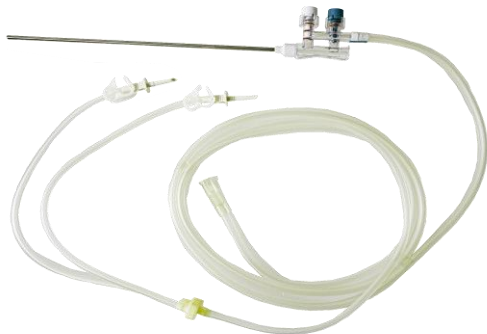

■ 洗浄吸引プローブセット 一般的名称:内視鏡下灌流・吸引器

ピストン部の口径が大きく  
洗浄・吸引に優れています。

LISS4022H

製品番号	仕様	入数	標準価格
LISS4022H	オールディスポタイプ 有効長340mm	20本/箱	¥180,000
LISS4052	ダビンチ用オールディスポタイプ 有効長500mm	20本/箱	¥240,000

■ ホームポート 吸引洗浄プローブセット 一般的名称:内視鏡下灌流・吸引器

通常型

ピストル型

- オールディスポーザブル
- 2種類の使いやすいハンドル

ホームポート  
吸引洗浄プローブセット  
紹介動画

製品番号	外径・有効長	形状	入数	標準価格
S0533	5mm径 330mm	通常型	20本入り	¥180,000
S0533P	5mm径 330mm	ピストル型	20本入り	¥180,000