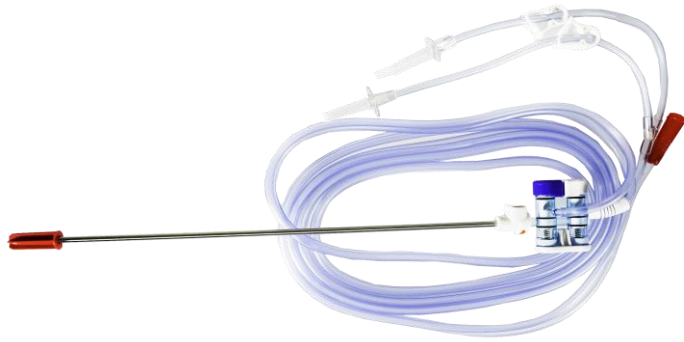

■ 洗浄吸引プローブセット 一般的名称:内視鏡下灌流・吸引器

ピストン部の口径が大きく  
洗浄・吸引に優れています。

LISS4022H

製品番号	仕様	入数	標準価格
LISS4022H	オールディスポタイプ 有効長340mm	20本/箱	¥180,000
LISS4052	ダビンチ用オールディスポタイプ 有効長500mm	20本/箱	¥240,000

■ ホームポート 吸引洗浄プローブセット 一般的名称:内視鏡下灌流・吸引器

通常型

ピストル型

- オールディスポーザブル
- 2種類の使いやすいハンドル

ホームポート  
吸引洗浄プローブセット  
紹介動画

製品番号	外径・有効長	形状	入数	標準価格
S0533	5mm径 330mm	通常型	20本入り	¥180,000
S0533P	5mm径 330mm	ピストル型	20本入り	¥180,000