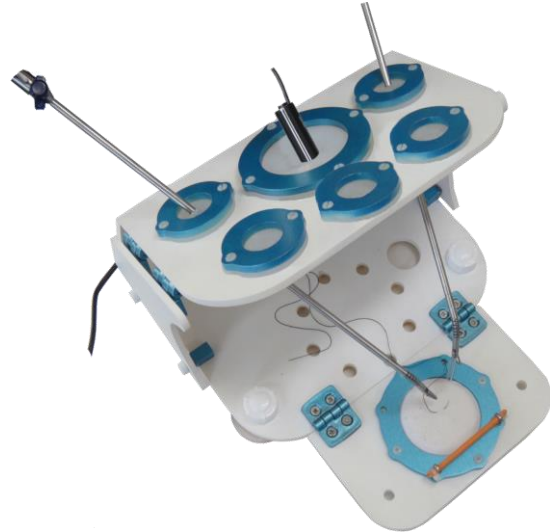

■ ハイワ縫合練習用針糸

製品番号	セット内容	標準価格
17Si	ブレードシルク 黒 3-0 45cm 縫合針 丸針 1/2 17mm 10パック入	¥2,200
22Si	ブレードシルク 黒 3-0 45cm 縫合針 丸針 1/2 22mm 10パック入	¥2,200
26Si	ブレードシルク 黒 3-0 45cm 縫合針 丸針 1/2 26mm 10パック入	¥2,200
38Si	ブレードシルク 黒 0 45cm 縫合針 丸針 1/2 38mm 10パック入	¥2,400

1パック/包装
未滅菌・臨床使用不可

■ HEIWA内視鏡手術トレーナー

お持ちのパソコンを使用できます。

折り畳み可能

USBカメラ

製品番号	セット内容	標準価格
H-1(BU)	練習ボックス+USBカメラ	¥150,000
H-1(BUF)	練習ボックス+USBカメラ+持針器2本(リユーザブル)	¥200,000
H-1(BUD)	練習ボックス+USBカメラ+持針器2本(リユーザブル)+ディスポ鉗子2本 ※持針器は10-1、10-2ページ掲載製品からお選びいただけます。 ※ディスポ鉗子は11-1ページ掲載製品からお選びいただけます。	¥210,000

■ ハイワ縫合練習人間皮膚創傷パッドDタイプ

製品番号	製品名	標準価格
STP-D	ハイワ縫合練習人間皮膚創傷パッドDタイプ	¥5,900

■ 洗浄水バッグ加圧装置

従来タイプと比べて加圧速度が格段に速くなりました。
（設定圧までの加圧に最速10秒）

バッテリーのみでの連続使用可能時間：約10時間
（バッテリータイプの場合 最高設定圧力にて使用時）
バッテリー充電時間：約3時間

ハイワPC2
紹介動画

製品番号	製品名	圧力設定	駆動方式	標準価格
HEIWAPC2	ハイワPC2	0~400mmHg	DC12V	¥288,000
※ HEIWAPC2-O	ハイワPC2	0~400mmHg	DC12V	¥288,000
HEIWAPC2B	ハイワPC2 バッテリータイプ	0~400mmHg	DC12V	¥315,000
※ HEIWAPC2B-O	ハイワPC2 バッテリータイプ	0~400mmHg	DC12V	¥315,000
HEIWAPC2W	ハイワPC2 2連タイプ	0~400mmHg	DC12V	¥576,000
※ HEIWAPC2W-O	ハイワPC2 2連タイプ	0~400mmHg	DC12V	¥576,000
HEIWAPC2BW	ハイワPC2 2連バッテリータイプ	0~400mmHg	DC12V	¥630,000
※ HEIWAPC2BW-O	ハイワPC2 2連バッテリータイプ	0~400mmHg	DC12V	¥630,000

※大塚生食バッグ対応品

■ ハイワPC専用スタンド

低重心型で安定感のあるデザイン

ハイワPC専用設計のスタンド

ステンレスバスケット付き

規 格

本 体	Φ520mm × H1450mm	バスケット	縦：200mm
	パイプ径：Φ25mm		横：320mm
	重 量：6.7kg		深さ：150mm
	キャスター：Φ40mm		

製品番号	製 品 名	材 質	標 準 価 格
HEIWAST1	ハイワPC専用スタンド	ステンレス	¥73,000