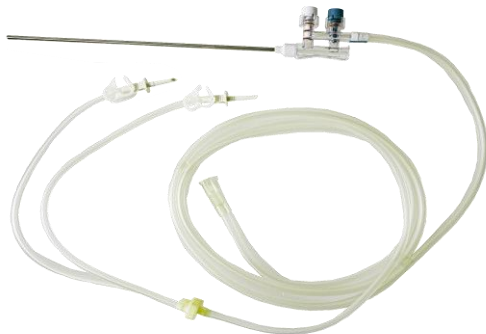

■ 洗浄吸引プローブセット 一般的名称:内視鏡下灌流・吸引器

ピストン部の口径が大きく
洗浄・吸引に優れています。

LISS4022H

製品番号	仕様	入数	標準価格
LISS4022H	オールディスポタイプ 有効長340mm	20本/箱	¥180,000
LISS4052	ダビンチ用オールディスポタイプ 有効長500mm	20本/箱	¥240,000

■ ホームポート 吸引洗浄プローブセット 一般的名称:内視鏡下灌流・吸引器

通常型

ピストル型

- オールディスポーザブル
- 2種類の使いやすいハンドル

ホームポート
吸引洗浄プローブセット
紹介動画

製品番号	外径・有効長	形状	入数	標準価格
S0533	5mm径 330mm	通常型	20本入り	¥180,000
S0533P	5mm径 330mm	ピストル型	20本入り	¥180,000
S0542	5mm径 420mm	通常型	20本入り	¥200,000
S0542P	5mm径 420mm	ピストル型	20本入り	¥200,000