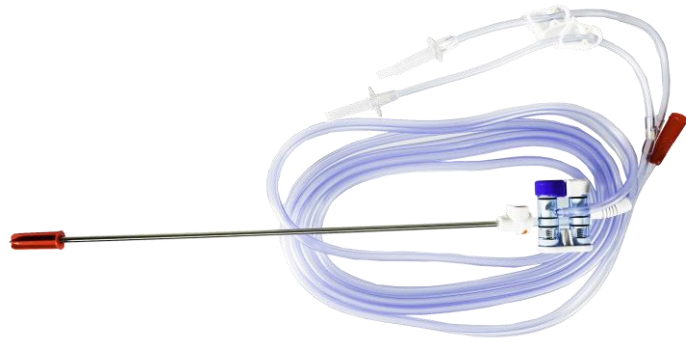

■ 洗浄吸引プローブセット 一般的名称:内視鏡下灌流・吸引器

ピストン部の口径が大きく
洗浄・吸引に優れています。

LISS4022H

製品番号	仕様	入数	標準価格
LISS4022H	オールディスポタイプ 有効長340mm	20本/箱	¥180,000
LISS4052	ダビンチ用オールディスポタイプ 有効長500mm	20本/箱	¥240,000

■ ホームポート 吸引洗浄プローブセット 一般的名称:内視鏡下灌流・吸引器

通常型

ピストル型

- オールディスポーザブル
- 2種類の使いやすいハンドル

ホームポート
吸引洗浄プローブセット
紹介動画

製品番号	外径・有効長	形状	入数	標準価格
S0533	5mm径 330mm	通常型	20本入り	¥180,000
S0533P	5mm径 330mm	ピストル型	20本入り	¥180,000
S0542	5mm径 420mm	通常型	20本入り	¥200,000
S0542P	5mm径 420mm	ピストル型	20本入り	¥200,000