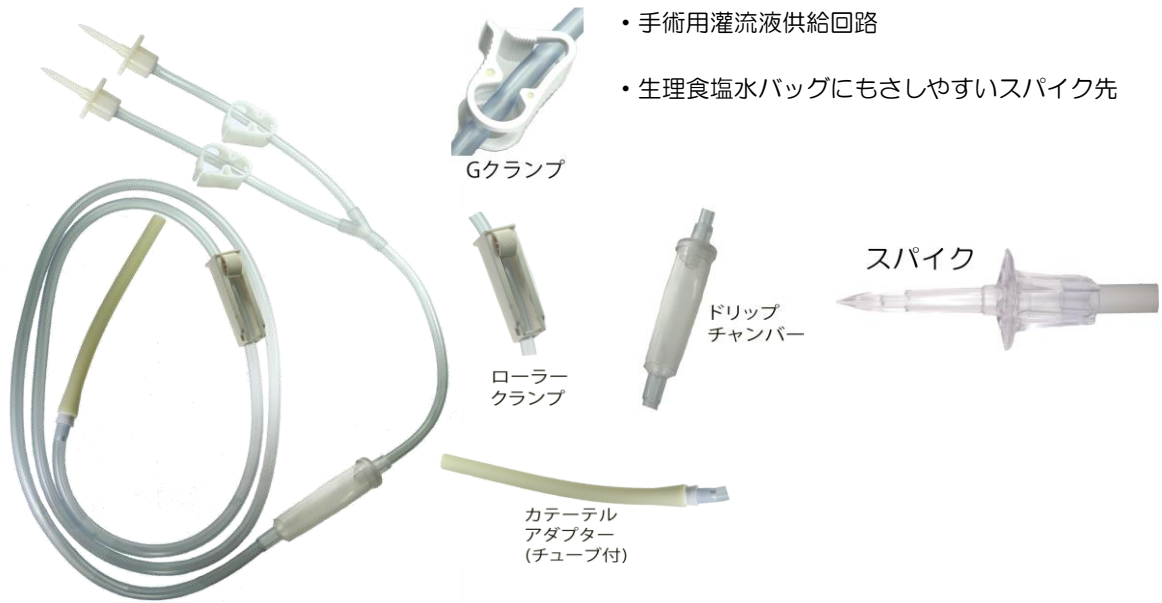

■ ディスポーザブルチュービングセット 一般的名称:内視鏡・関節鏡用接続チューブ

製品番号	内径 (mm) × 全長 (cm)	タイプ	入数	標準価格
DUS4008	5.0×220	Yタイプ	20本/箱	¥26,000
DUS4018	5.0×320	Yタイプ	20本/箱	¥26,000

■ ディスポーザブルチュービングセット 一般的名称:内視鏡・関節鏡用接続チューブ

製品番号	内径 (mm) × 全長 (cm)	タイプ	入数	標準価格
DUS4020	5.0×300	YYタイプ	20本/箱	¥38,000