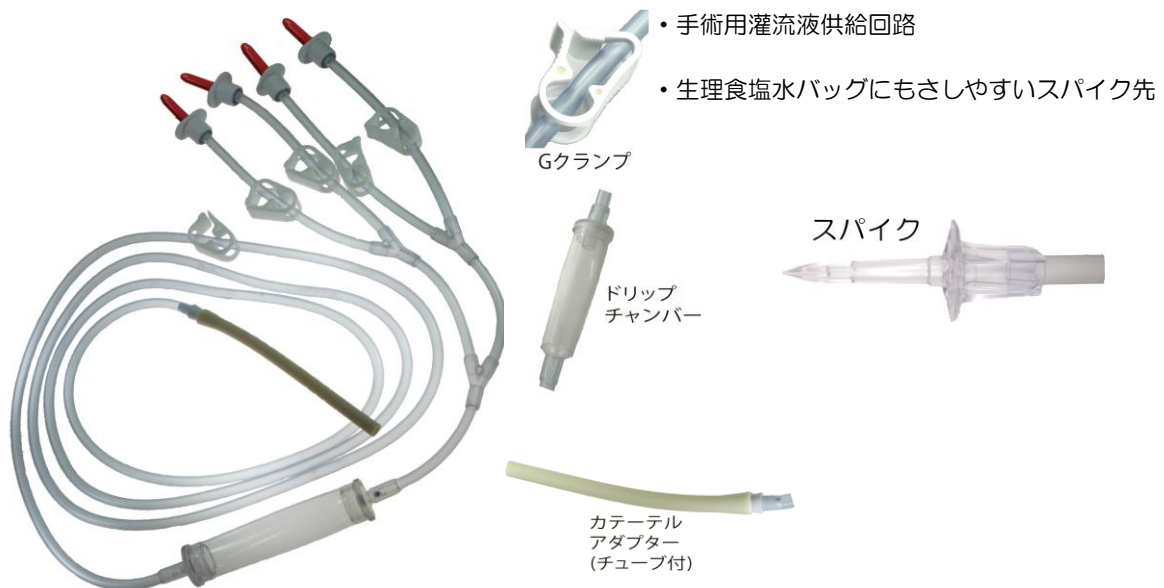

■ ディスポーザブルチュービングセット 一般的名称:内視鏡・関節鏡用接続チューブ

製品番号	内径 (mm) × 全長 (cm)	タイプ	入数	標準価格
DUS4008	5.0×220	Yタイプ	20本/箱	¥26,000
DUS4018	5.0×320	Yタイプ	20本/箱	¥26,000

■ ディスポーザブルチュービングセット 一般的名称:内視鏡・関節鏡用接続チューブ

製品番号	内径 (mm) × 全長 (cm)	タイプ	入数	標準価格
DUS4020	5.0×300	YYタイプ	20本/箱	¥38,000