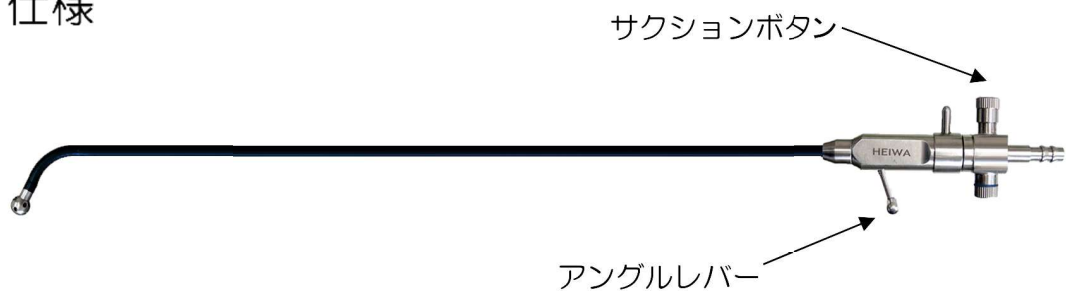

昭和大式フレキシブル吸引管

Showa Type FLEXIBLE SUCTION-TUBE

外観・仕様

| 製品番号 | 仕様 | 標準価格 |
|-----------------------|-------------|----------|
| E05HTS1/400 | 有効長400mm | ¥190,000 |
| E05HTS1/330 | 有効長330mm | ¥190,000 |
| 届出番号 35B2X10001000805 | 販売名 吸引洗浄管EY | |