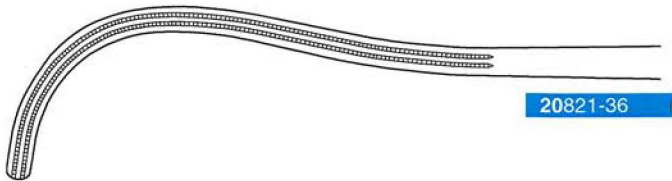

20821-30

ドベーキ鉗子 把持部65mm 全長330mm ラチェット有

20821-31

ドベーキ鉗子 把持部65mm 全長330mm ラチェット有

20821-34

ドベーキ鉗子 把持部85mm 全長290mm ラチェット有

20821-35

ドベーキ鉗子 把持部85mm 全長290mm ラチェット有

20821-32

ドベーキ鉗子 把持部96mm 全長360mm ラチェット有

20821-33

ドベーキ鉗子 把持部96mm 全長360mm ラチェット有

20821-36

ドベーキ鉗子 全長335mm ラチェット有

20821-37

ドベーキ鉗子 全長335mm ラチェット無

20821-38

ドベーキ鉗子 全長330mm ラチェット有

20821-39

ドベーキ鉗子 全長330mm ラチェット無