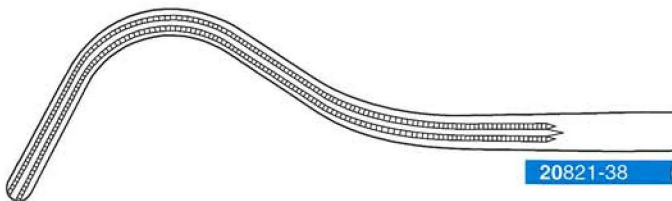

20821-30

ドベーキ鉗子 把持部65mm 全長330mm ラチェット有

20821-31

ドベーキ鉗子 把持部65mm 全長330mm ラチェット有

20821-34

ドベーキ鉗子 把持部85mm 全長290mm ラチェット有

20821-35

ドベーキ鉗子 把持部85mm 全長290mm ラチェット有

20821-32

ドベーキ鉗子 把持部96mm 全長360mm ラチェット有

20821-33

ドベーキ鉗子 把持部96mm 全長360mm ラチェット有

20821-36

ドベーキ鉗子 全長335mm ラチェット有

20821-37

ドベーキ鉗子 全長335mm ラチェット無

20821-38

ドベーキ鉗子 全長330mm ラチェット有

20821-39

ドベーキ鉗子 全長330mm ラチェット無