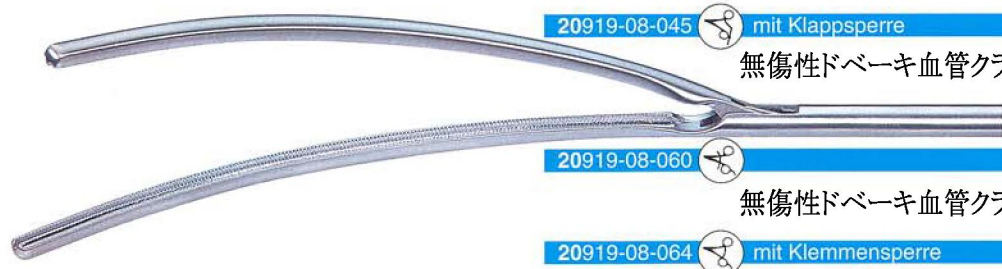

New!! Ø 6 mm

- 20919-08  無傷性ドベーキ血管クランプ 4.5mm径 有効長300mm
- 20919-08-004  mit Klemmensperre with clamp ratchet
無傷性ドベーキ血管クランプ 4.5mm径 有効長300mm
- 20919-08-005  mit Klappsperre with folding ratchet
無傷性ドベーキ血管クランプ 4.5mm径 有効長300mm
- 20919-08-010  無傷性ドベーキ血管クランプ 6mm径 有効長300mm
- 20919-08-014  mit Klemmensperre with clamp ratchet
無傷性ドベーキ血管クランプ 6mm径 有効長300mm
- 20919-08-015  mit Klappsperre with folding ratchet
無傷性ドベーキ血管クランプ 6mm径 有効長300mm
- 20919-08-030  無傷性ドベーキ血管クランプ(50mm) 4.5mm径 有効長300mm
- 20919-08-034  mit Klemmensperre with clamp ratchet
無傷性ドベーキ血管クランプ(50mm) 4.5mm径 有効長300mm
- 20919-08-035  mit Klappsperre with folding ratchet
無傷性ドベーキ血管クランプ(50mm) 4.5mm径 有効長300mm
- 20919-08-040  無傷性ドベーキ血管クランプ(50mm) 6mm径 有効長300mm
- 20919-08-044  mit Klemmensperre with clamp ratchet
無傷性ドベーキ血管クランプ(50mm) 6mm径 有効長300mm
- 20919-08-045  mit Klappsperre with folding ratchet
無傷性ドベーキ血管クランプ(50mm) 6mm径 有効長300mm
- 20919-08-060  無傷性ドベーキ血管クランプ(100mm) 4.5mm径 有効長300mm
- 20919-08-064  mit Klemmensperre with clamp ratchet
無傷性ドベーキ血管クランプ(100mm) 4.5mm径 有効長300mm
- 20919-08-065  mit Klappsperre with folding ratchet
無傷性ドベーキ血管クランプ(100mm) 4.5mm径 有効長300mm
- 20919-08-070  無傷性ドベーキ血管クランプ(100mm) 6mm径 有効長300mm
- 20919-08-074  mit Klemmensperre with clamp ratchet
無傷性ドベーキ血管クランプ(100mm) 6mm径 有効長300mm
- 20919-08-075  mit Klappsperre with folding ratchet
無傷性ドベーキ血管クランプ(100mm) 6mm径 有効長300mm