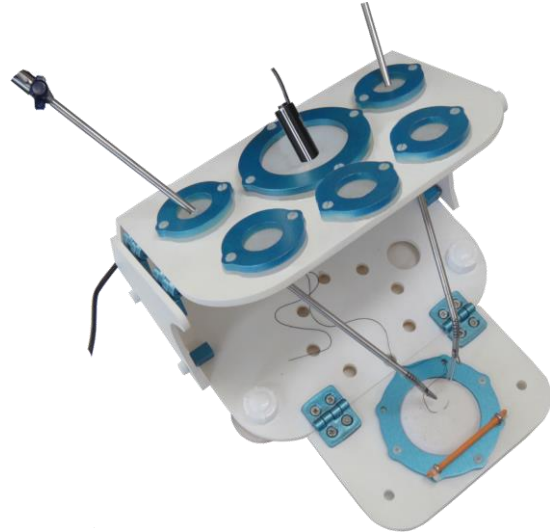

■ ハイワ縫合練習用針糸

製品番号	セット内容	標準価格
17Si	ブレードシルク 黒 3-0 45cm 縫合針 丸針 1/2 17mm 10パック入	¥1,600
22Si	ブレードシルク 黒 3-0 45cm 縫合針 丸針 1/2 22mm 10パック入	¥1,600
26Si	ブレードシルク 黒 3-0 45cm 縫合針 丸針 1/2 26mm 10パック入	¥1,600
38Si	ブレードシルク 黒 0 45cm 縫合針 丸針 1/2 38mm 10パック入	¥1,800

1パック/包装
未滅菌・臨床使用不可

■ HEIWA内視鏡手術トレーナー

お持ちのパソコンを使用できます。

折り畳み可能

USBカメラ

製品番号	セット内容	標準価格
H-1(BU)	練習ボックス+USBカメラ	¥150,000
H-1(BUF)	練習ボックス+USBカメラ+持針器2本(リユーザブル)	¥200,000
H-1(BUD)	練習ボックス+USBカメラ+持針器2本(リユーザブル)+ディスポ鉗子2本 ※持針器は10-1、10-2ページ掲載製品からお選びいただけます。 ※ディスポ鉗子は11-1ページ掲載製品からお選びいただけます。	¥210,000

■ ハイワ縫合練習人間皮膚創傷パッドDタイプ

製品番号	製品名	標準価格
STP-D	ハイワ縫合練習人間皮膚創傷パッドDタイプ	¥3,900

■ 洗浄水バッグ加圧装置

従来タイプと比べて加圧速度が格段に速くなりました。
(設定圧までの加圧に最速10秒)

バッテリーのみでの連続使用可能時間：約10時間
(バッテリータイプの場合 最高設定圧力にて使用時)
バッテリー充電時間：約3時間

ハイワPC2
紹介動画

製品番号	製品名	圧力設定	駆動方式	標準価格
HEIWAPC2	ハイワPC2	0~400mmHg	DC12V	¥288,000
※ HEIWAPC2-O	ハイワPC2	0~400mmHg	DC12V	¥288,000
HEIWAPC2B	ハイワPC2 バッテリータイプ	0~400mmHg	DC12V	¥315,000
※ HEIWAPC2B-O	ハイワPC2 バッテリータイプ	0~400mmHg	DC12V	¥315,000
HEIWAPC2W	ハイワPC2 2連タイプ	0~400mmHg	DC12V	¥576,000
※ HEIWAPC2W-O	ハイワPC2 2連タイプ	0~400mmHg	DC12V	¥576,000
HEIWAPC2BW	ハイワPC2 2連バッテリータイプ	0~400mmHg	DC12V	¥630,000
※ HEIWAPC2BW-O	ハイワPC2 2連バッテリータイプ	0~400mmHg	DC12V	¥630,000

※大塚生食バッグ対応品

■ ハイワPC専用スタンド

低重心型で安定感のあるデザイン

ハイワPC専用設計のスタンド

ステンレスバスケット付き

規 格

本 体	Φ520mm × H1450mm	バスケット	縦：200mm
	パイプ径：Φ25mm		横：320mm
	重 量：6.7kg		深さ：150mm
	キャスター：Φ40mm		

製品番号	製 品 名	材 質	標 準 価 格
HEIWAST1	ハイワPC専用スタンド	ステンレス	¥73,000